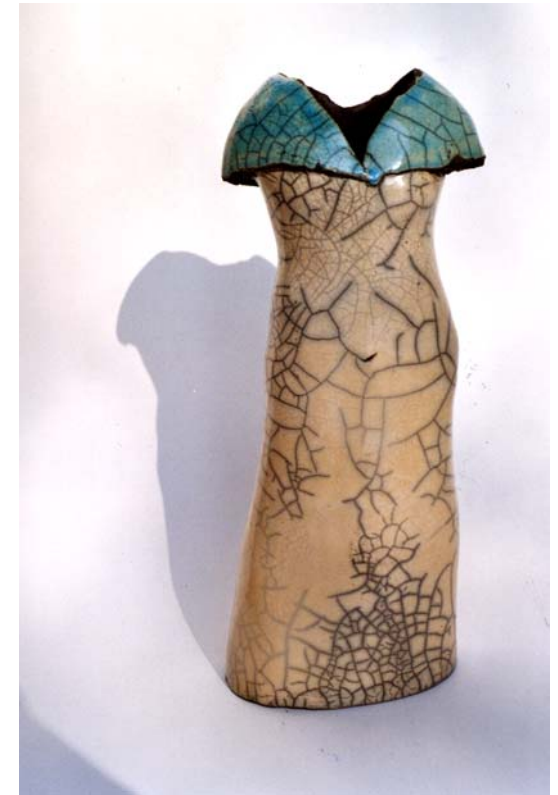

Hülle VI, 2005, Höhe 40 cm, Keramik, Raku

Cyra Maximiliane Creutzfeldt

Keramikerin

1979 – 81 Lehrtätigkeit in der Töpferei der Schlossschule Salem
seit 1982 Freischaffende Künstlerin mit eigener Werkstatt
1994 – 97 Berufsbegleitendes Studium der Waldorfpädagogik
ab 1997 Gastdozentin an der PH Weingarten im Bereich Keramik
2000 - 04 Ausstellungsteilnahme beim Internationalen Bodenseeclub und Mitwirkung in verschiedenen Gemeinschaftsausstellungen
2002 Fernsehsendung des SWR über Leben und Werk der Künstlerin; objektbezogenes Gestalten in Zusammenarbeit mit verschiedenen Architekten
2003 Einzelausstellung in Andelshofen
seit 2004 Lehrtätigkeit in der Schlossschule Salem